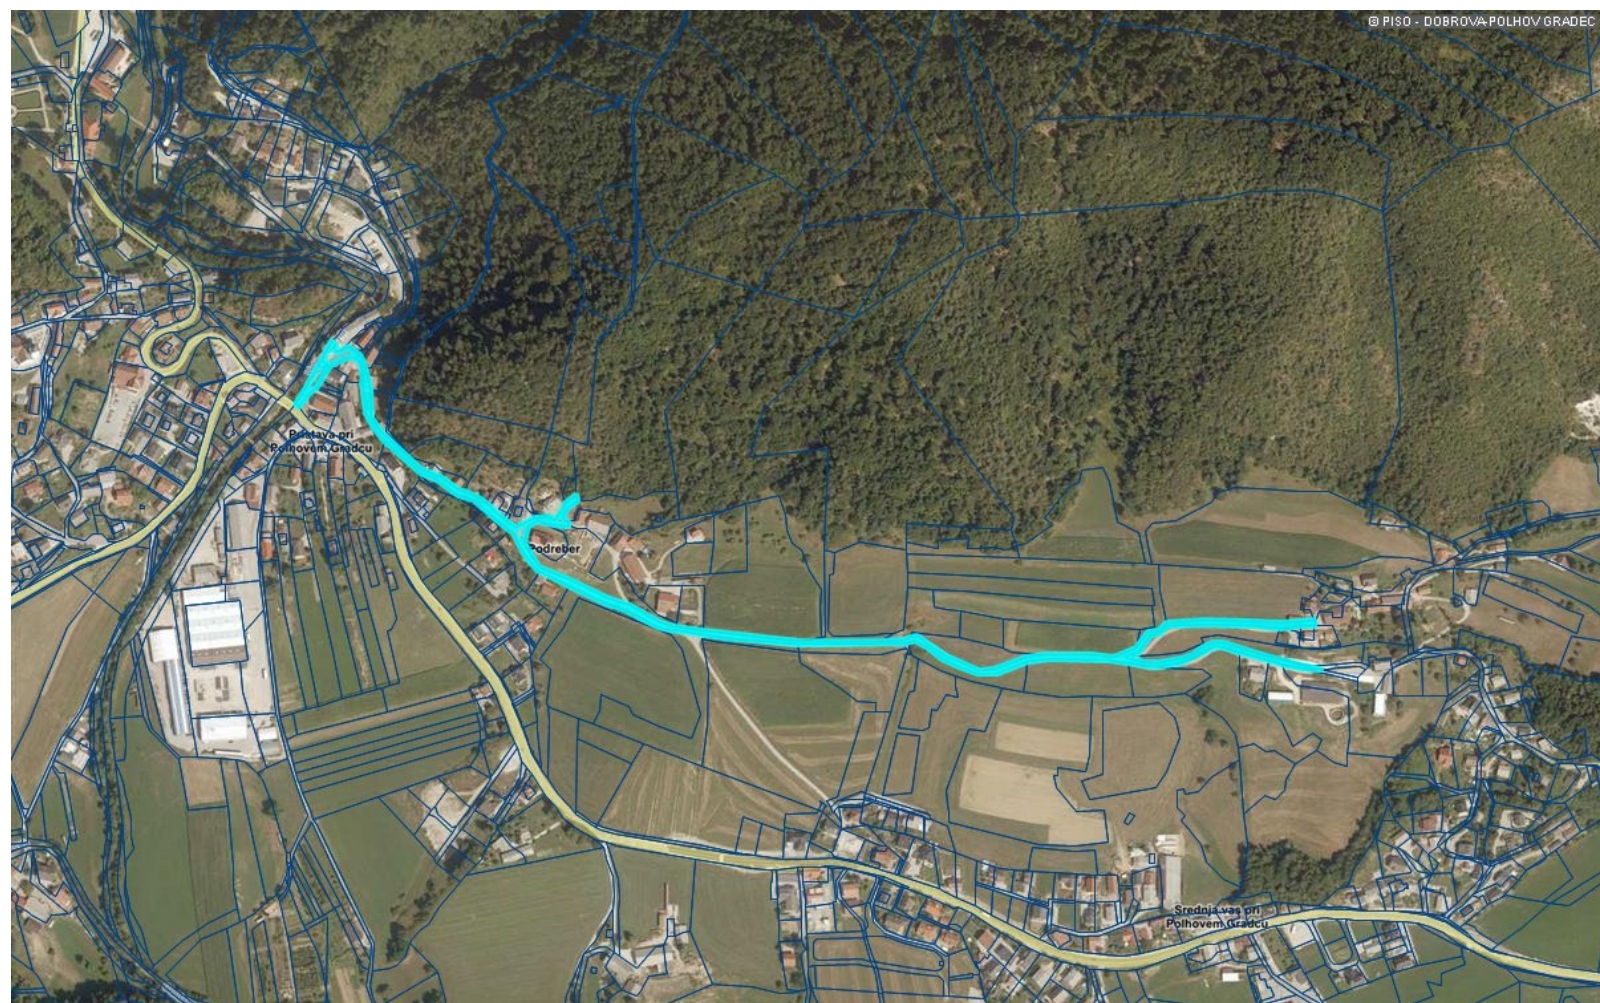

Za etni prikaz

LEGENDA:

Parcele

0  200 m  
merilo 1: 7560

0  10 cm  
referen na linija

OZNA ENA PARCELA: katastrska ob ina: 1986-POLHOV GRADEC, parcela: 1221/7